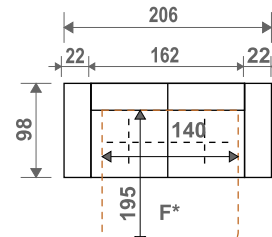

PROGRAM MADERA

VAL OPRUGA

KUTLIJA ZA ODLAGANJE

DRVENA NOGICA

HRON NOGICA

SOFA BED MEHANIZAM

Dimenzije i elementi

10
Fotelija
2R

20L*
Dvosjed

25F*
Trosjed
2R

Sastavi

Sastav 01 (26F*+45B*)
Sastav 02 (44B*27F*)

Sastav 07 (26F*+43B*)
Sastav 08 (42B*+27F*)

Sastav 05 (42B*+28F*+45B*)
Sastav 06 (44B*28F*+43B*)

Legenda

	Trosjed 1RL 26F*		Damski ležaj 1RL 42B*		Box za odlaganje B*
	Trosjed 1RD 27F*		Damski ležaj 1RD 43B*		Fotelija 2R 10
	Trosjed bez R 28F*		Damski ležaj sa lijevim uglom 44B*		Dvosjed 2R 20L*
	Funkcija ležaja F*		Damski ležaj sa desnim uglom 45B*		Trosjed 2R 25F*

V1 - 21.07.2025.

Moguća su minimalna odstupanja od deklariranih dimenzija.