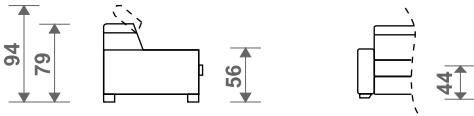

PROGRAM MADERA

VAL OPRUGA

KUTLIJA ZA ODLAGANJE

DRVENA NOGICA

HRON NOGICA

SOFA BED MEHANIZAM

Dimenzije i elementi

10
Fotelija
2R

20L*
Dvosjed

25F*
Trosjed
2R

Sastavi

Sastav 01 (26F*+45B*)
Sastav 02 (44B*27F*)

Sastav 07 (26F*+43B*)
Sastav 08 (42B*+27F*)

Sastav 05 (42B*+28F*+45B*)
Sastav 06 (44B*28F*+43B*)

Legenda

	Trosjed 1RL 26F*		Damski ležaj 1RL 42B*		Box za odlaganje B*
	Trosjed 1RD 27F*		Damski ležaj 1RD 43B*		Fotelija 2R 10
	Trosjed bez R 28F*		Damski ležaj sa lijevim uglom 44B*		Dvosjed 2R 20L*
	Funkcija ležaja F*		Damski ležaj sa desnim uglom 45B*		Trosjed 2R 25F*