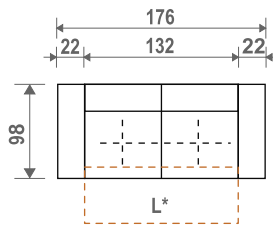

PROGRAM MADERA

VAL OPRUGA

KUTLIJA ZA ODLAGANJE

DRVENA NOGICA

HRON NOGICA

SOFA BED MEHANIZAM

Dimenzije i elementi

10
Fotelija
2R

20L*
Dvosjed

25F*
Trosjed
2R

Sastavi

Sastav 01 (26F*+45B*)
Sastav 02 (44B*27F*)

Sastav 07 (26F*+43B*)
Sastav 08 (42B*+27F*)

Sastav 05 (42B*+28F*+45B*)
Sastav 06 (44B*28F*+43B*)

Legenda

	Trosjed 1RL 26F*		Damski ležaj 1RL 42B*		Box za odlaganje B*
	Trosjed 1RD 27F*		Damski ležaj 1RD 43B*		Fotelija 2R 10
	Trosjed bez R 28F*		Damski ležaj sa lijevim uglom 44B*		Dvosjed 2R 20L*
	Funkcija ležaja F*		Damski ležaj sa desnim uglom 45B*		Trosjed 2R 25F*