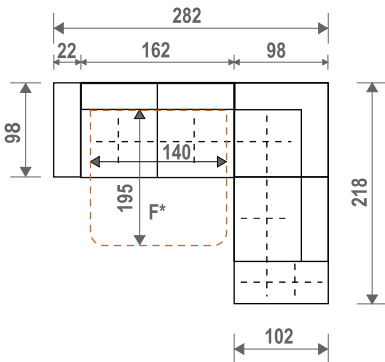

PROGRAM MADERA

VAL OPRUGA

KUTLIJA ZA ODLAGANJE

DRVENA NOGICA

HRON NOGICA

SOFA BED MEHANIZAM

Dimenzije i elementi

10
Fotelija
2R

20L*
Dvosjed

25F*
Trosjed
2R

Sastavi

Sastav 01 (26F*+45B*)
Sastav 02 (44B*27F*)

Sastav 07 (26F*+43B*)
Sastav 08 (42B*+27F*)

Sastav 05 (42B*+28F*+45B*)
Sastav 06 (44B*28F*+43B*)

Legenda

	Trosjed 1RL 26F*		Damski ležaj 1RL 42B*		Box za odlaganje B*
	Trosjed 1RD 27F*		Damski ležaj 1RD 43B*		Fotelija 2R 10
	Trosjed bez R 28F*		Damski ležaj sa lijevim uglom 44B*		Dvosjed 2R 20L*
	Funkcija ležaja F*		Damski ležaj sa desnim uglom 45B*		Trosjed 2R 25F*

V1 - 21.07.2025.

Moguća su minimalna odstupanja od deklariranih dimenzija.