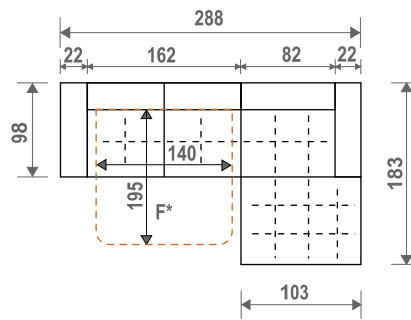

20L*
Dvosjed

25F*
Trosjed
2R

Sastavi

Sastav 01 (26F*+45B*)
Sastav 02 (44B*27F*)

Sastav 07 (26F*+43B*)
Sastav 08 (42B*+27F*)

Sastav 05 (42B*+28F*+45B*)
Sastav 06 (44B*28F*+43B*)

Legenda

	Trosjed 1RL 26F*		Damski ležaj 1RL 42B*		Box za odlaganje B*
	Trosjed 1RD 27F*		Damski ležaj 1RD 43B*		Fotelija 2R 10
	Trosjed bez R 28F*		Damski ležaj sa lijevim uglom 44B*		Dvosjed 2R 20L*
	Funkcija ležaja F*		Damski ležaj sa desnim uglom 45B*		Trosjed 2R 25F*

V1 - 21.07.2025.

Moguća su minimalna odstupanja od deklariranih dimenzija.