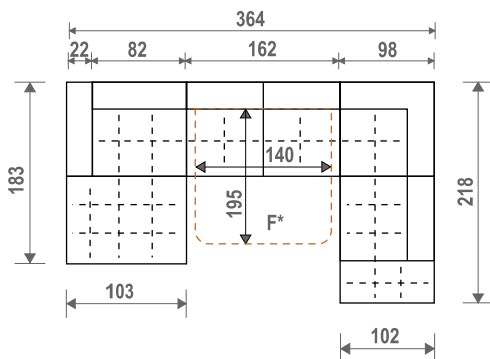

20L*
Dvosjed

25F*
Trosjed
2R

Sastavi

Sastav 01 (26F*+45B*)
Sastav 02 (44B*27F*)

Sastav 07 (26F*+43B*)
Sastav 08 (42B*+27F*)

Sastav 05 (42B*+28F*+45B*)
Sastav 06 (44B*28F*+43B*)

Legenda

	Trosjed 1RL 26F*		Damski ležaj 1RL 42B*		Box za odlaganje B*
	Trosjed 1RD 27F*		Damski ležaj 1RD 43B*		Fotelija 2R 10
	Trosjed bez R 28F*		Damski ležaj sa lijevim uglom 44B*		Dvosjed 2R 20L*
	Funkcija ležaja F*		Damski ležaj sa desnim uglom 45B*		Trosjed 2R 25F*

V1 - 21.07.2025.

Moguća su minimalna odstupanja od deklariranih dimenzija.