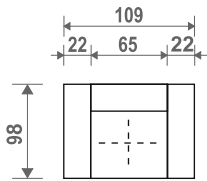

PROGRAM MADERA

VAL OPRUGA

KUTLIJA ZA ODLAGANJE

DRVENA NOGICA

HRON NOGICA

SOFA BED MEHANIZAM

Dimenzije i elementi

10
Fotelija
2R

20L*
Dvosjed

25F*
Trosjed
2R

Sastavi

Sastav 01 (26F*+45B*)
Sastav 02 (44B*27F*)

Sastav 07 (26F*+43B*)
Sastav 08 (42B*+27F*)

Sastav 05 (42B*+28F*+45B*)
Sastav 06 (44B*28F*+43B*)

Legenda

	Trosjed 1RL 26F*		Damski ležaj 1RL 42B*		Box za odlaganje B*
	Trosjed 1RD 27F*		Damski ležaj 1RD 43B*		Fotelija 2R 10
	Trosjed bez R 28F*		Damski ležaj sa lijevim uglom 44B*		Dvosjed 2R 20L*
	Funkcija ležaja F*		Damski ležaj sa desnim uglom 45B*		Trosjed 2R 25F*